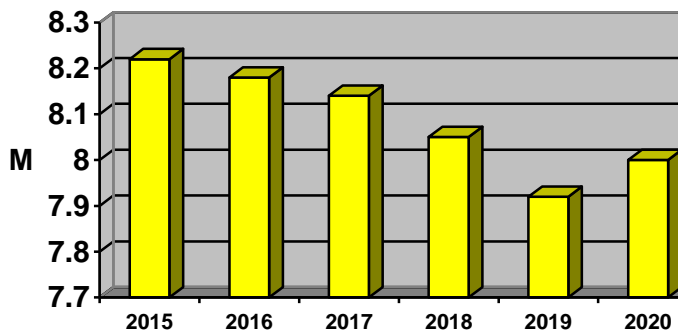

HARBWR PORTHMADOG HARBOUR

Cymhariaeth o Ystadegau Cychod

Comparison of Boat Statistics

	2015	2016	2017	2018	2019	2020
Nifer o Gychod / Number of Boats	140	129	135	131	130	64
Cyfanswm Hydoedd / Total Overall Length	1150.60	1055.12	1098.58	1055.13	1030.04	511.93
Cyfartaledd Hyd / Average Length	8.22	8.18	8.14	8.05	7.92	8
Cyfanswm Dyfnder / Total Draught	137.69	127.50	133.18	131.01	128.80	63.59
Cyfartaledd Dyfnder / Average Draught	0.98	0.99	0.99	1.00	0.99	0.99

Nifer o Gychod / Number of Boats

Cyfanswm Hydoedd / Total Length

Cyfartaledd Hyd / Average Length

Blwyddyn / Year
Cyfanswm Dyfnder / Total Draught

Cyfartaledd Dyfnder / Average Draught