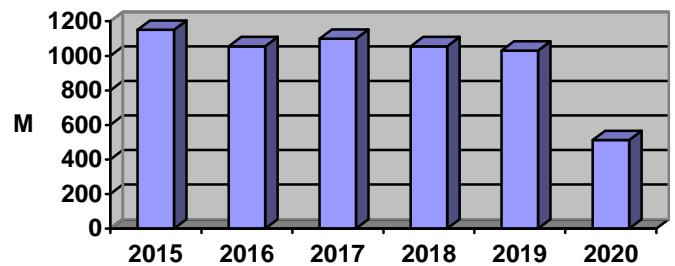

Cyfanswm Hydoedd / Total Length