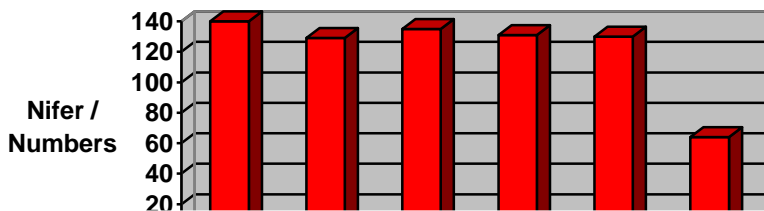

HARBWR PORTHMADOG HARBOUR

Cymhariaeth o Ystadegau Cychod

Comparison of Boat Statistics

	2015	2016	2017	2018	2019	2020
Nifer o Gychod / Number of Boats	140	129	135	131	130	64
Cyfanswm Hydoedd / Total Overall Length	1150.60	1055.12	1098.58	1055.13	1030.04	511.93
Cyfartaledd Hyd / Average Length	8.22	8.18	8.14	8.05	7.92	8
Cyfanswm Dyfnder / Total Draught	137.69	127.50	133.18	131.01	128.80	63.59
Cyfartaledd Dyfnder / Average Draught	0.98	0.99	0.99	1.00	0.99	0.99

Nifer o Gychod / Number of Boats

Cyfanswm Hydoedd / Total Length

Cyfartaledd Hyd / Average Length

Blwyddyn / Year
Cyfanswm Dyfnder / Total Draught

Cyfartaledd Dyfnder / Average Draught